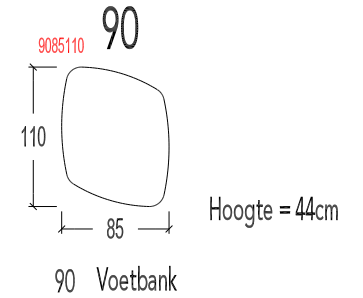

45 2,5 Zit
30 3 Zit

- 41A42 Hoekcombinatie 249x239cm
- 41A32 Hoekcombinatie 249x269cm
- 31A42 Hoekcombinatie 279x239cm
- 31A32 Hoekcombinatie 279x269cm

- 4142A Hoekcombinatie 239x249cm
- 4132A Hoekcombinatie 239x279cm
- 3142A Hoekcombinatie 269x249cm
- 3132A Hoekcombinatie 269x279cm